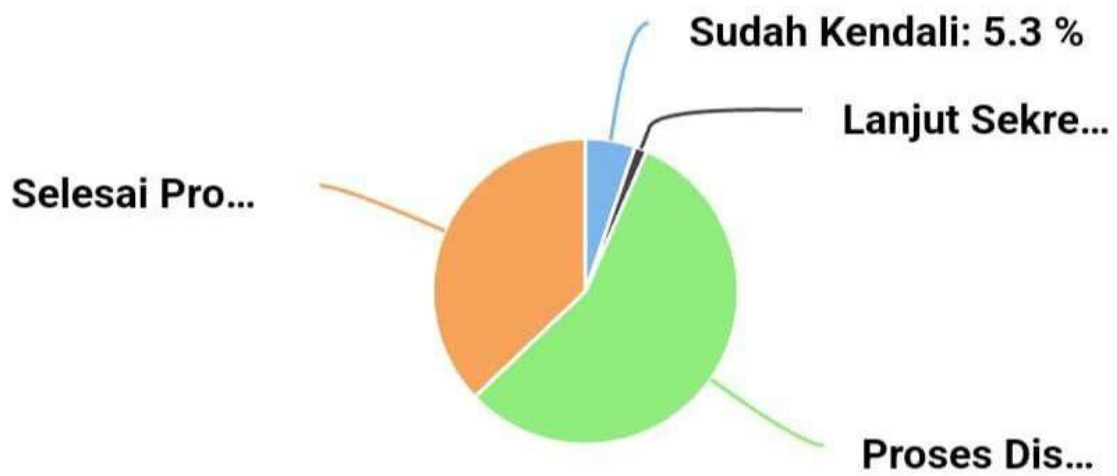

Prosentasi Status Surat Masuk

[Klik di sini untuk melihat rincian per pegawai](#)