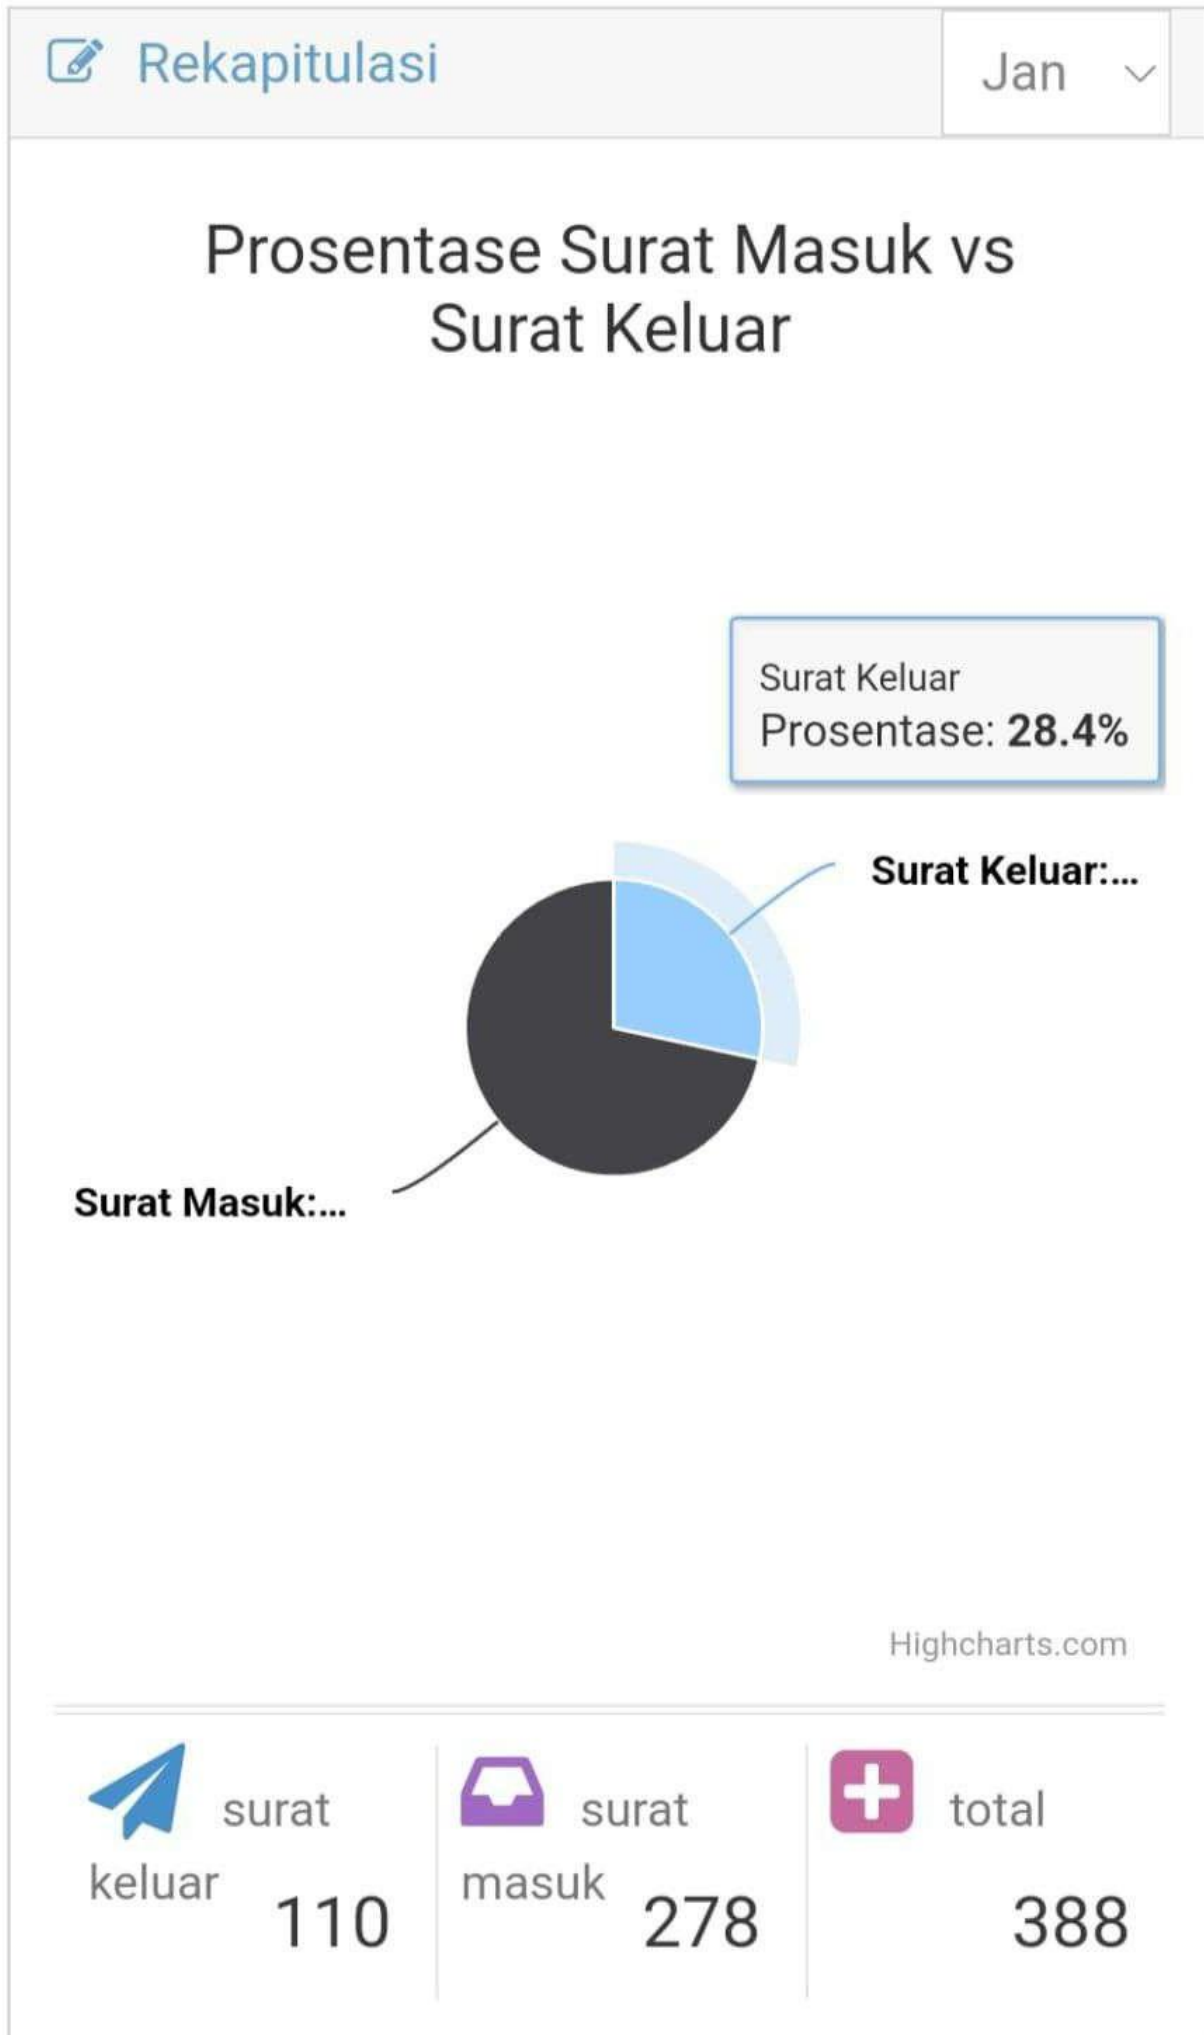

PROSENTASE SURAT MASUK VS SURAT KELUAR  
JANUARI 2024 S.D. JUNI 2024

## Prosentase Surat Masuk vs Surat Keluar

Highcharts.com

surat

keluar

133

surat

masuk

439